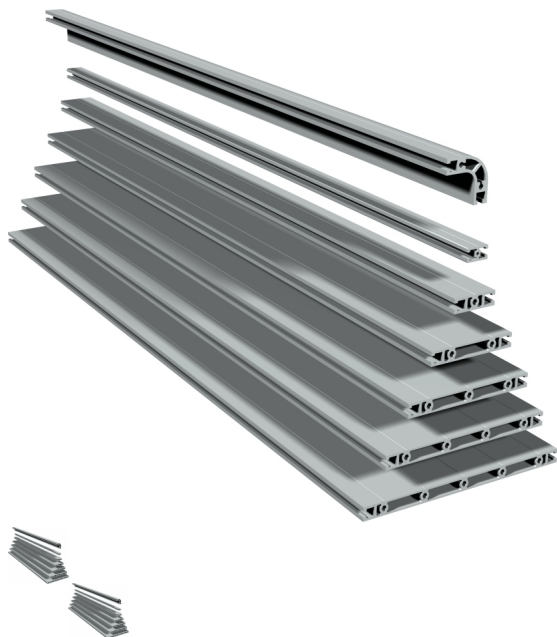

isel Panelprofil PP100

50mm széles profil, 1000 és 3000 hosszban

Értékelés: Még nincs értékelés

Ár

[Tegye fel kérdését a termék?](#)

Leírás

Jellemzők

- Keretek, asztalok, állványok egyszeres és gyors összeállításához
- Alumínium, natur eloxált
- DIN EN12020-2 szerint gyártva
- könnyű, nagy tartószilárdságú
- élére állítva különösen alkalmas összekötő elemként, mivel nagyobb terheléseket is felvesz
- az összekötőprofiljainkból profilurat és csavar segítségével PS-Profilokkal összekapcsolva erős, húzó-, csavaró- és hajlítói igénybevétellel szemben ellenálló kapcsolatokat tudunk kialakítani
- Szélesség: 50mm