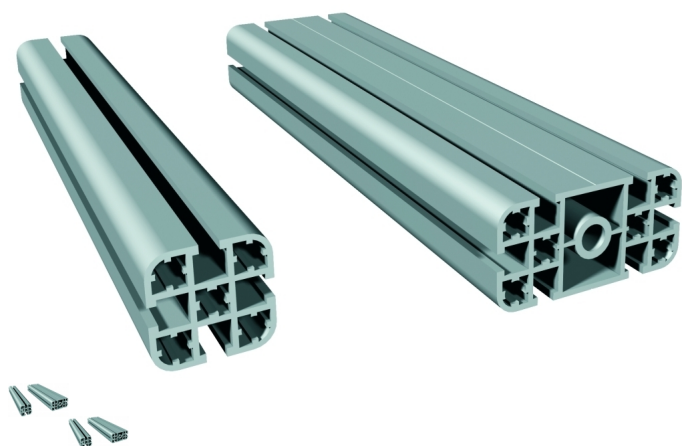

isel Keretprofil

80mm széles keretprofil, 1000 és 3000 hosszban

Értékelés: Még nincs értékelés

Ár

[Tegye fel kérdését a termék?](#)

Leírás

Jellemzők

- Keretek, asztalok, állványok egyszerű és gyors összeállításához
- Alumínium, natur eloxált
- DIN EN12020-2 szerint gyártva
- könnyű, kompakt, stabil
- alkalmas nagyobb terhelésekre
- összekötőelemeinkkel a furaton erős, húzó, csavaró és hajlító igénybevétel szemben ellenálló kapcsolatokat tudunk kialakítani a profilok között